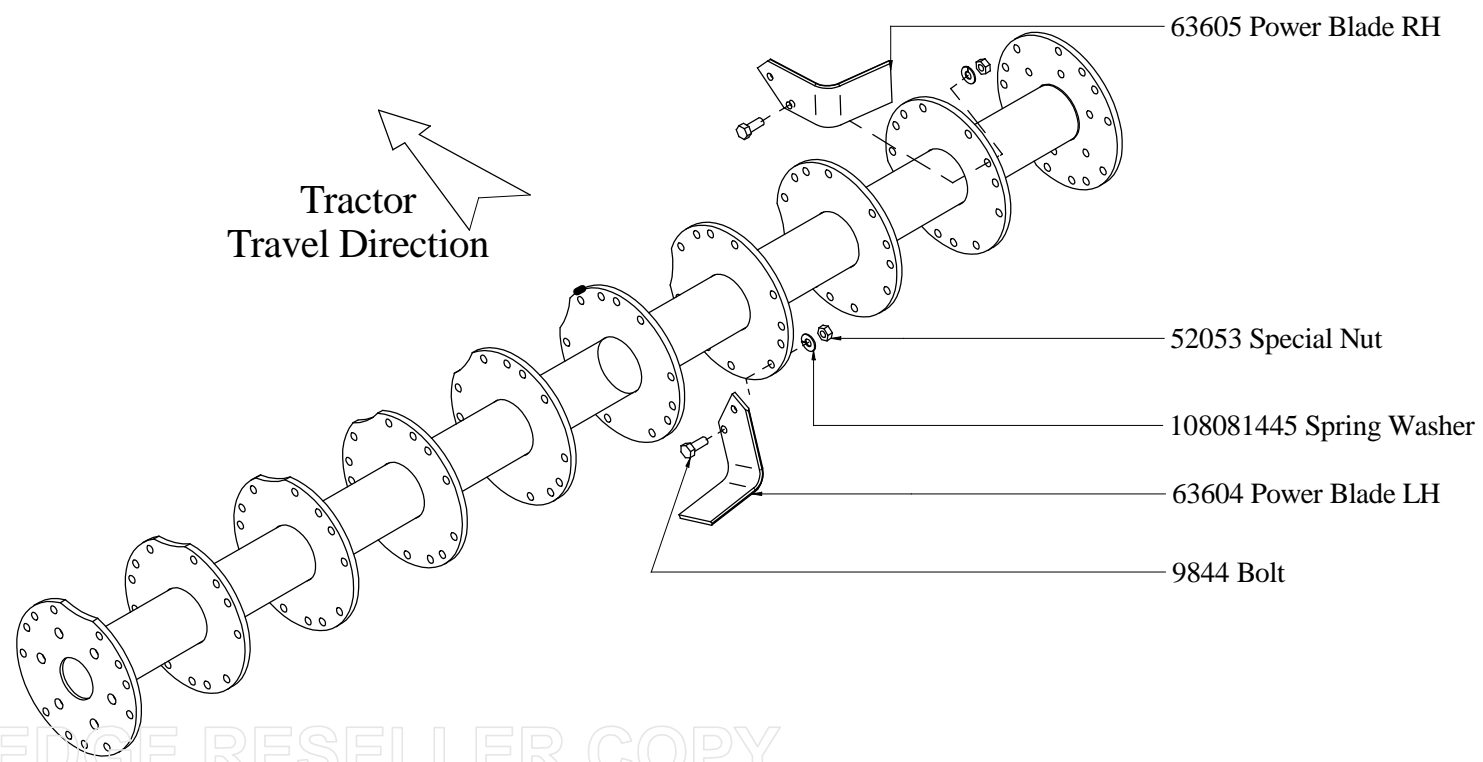

| MODEL | BLADE Part No. | | Total Blade Quantity | Special Bolt Part No. 9844 | Spring Washer Part No. 108081445 | Special Nut Part No. 52053 | Bolt, Washer, Nut, set 3903 |
|-----------------------|----------------|--------------|----------------------|----------------------------|----------------------------------|----------------------------|-----------------------------|
| | 3900 L. HAND | 3901 R. HAND | | | | | |
| 702046A Rotor 155 | 18 | 18 | 36 | 72 | 72 | 72 | 72 sets |
| 702045A Rotor 180 | 21 | 21 | 42 | 84 | 84 | 84 | 84sets |
| 702044 A Rotor 205 | 24 | 24 | 48 | 96 | 96 | 96 | 96 set |

SOLID EDGE RESELLER COPY