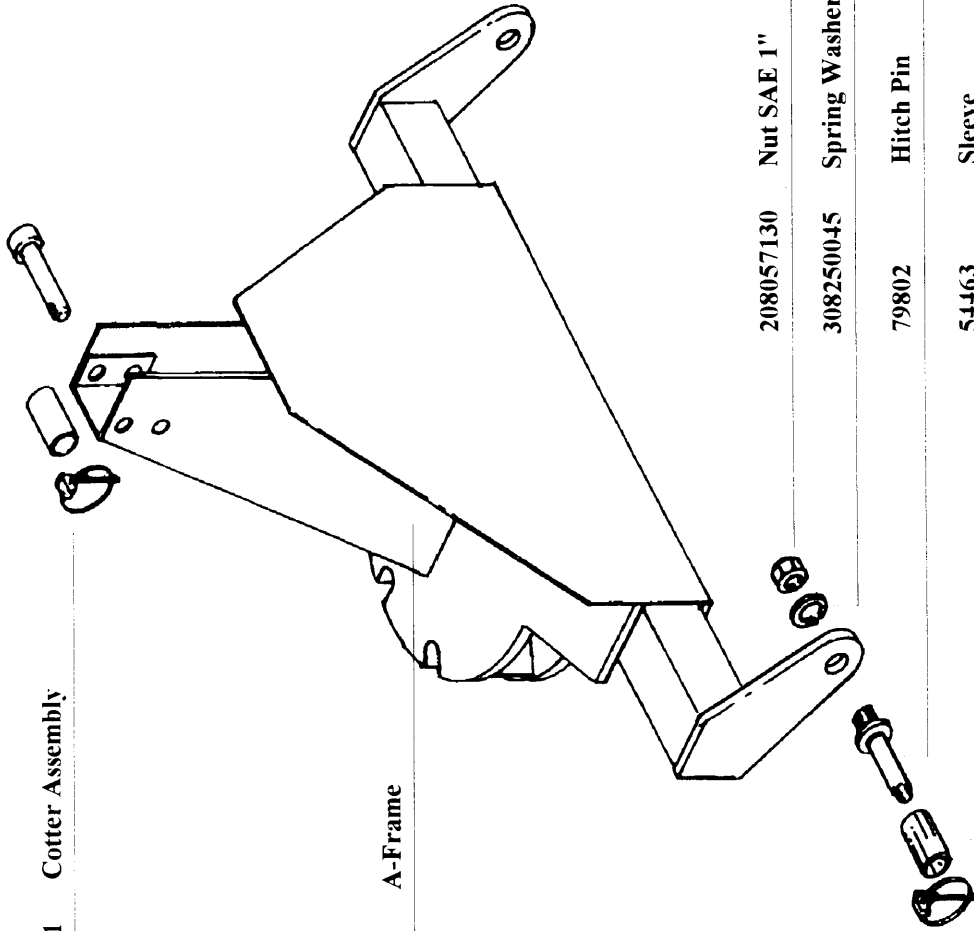

**Tarmac Sweeper HTS180**  
**(Road-sweeper)**  
*A-Frame*

70071 Hitch Pin

65577 Sleeve

610661 Cotter Assembly

701806 A-Frame

208057130 Nut SAE 1" (2)

308250045 Spring Washer (2)

79802 Hitch Pin (2)

54463 Sleeve (2)

610661 Cotter Assembly (2)