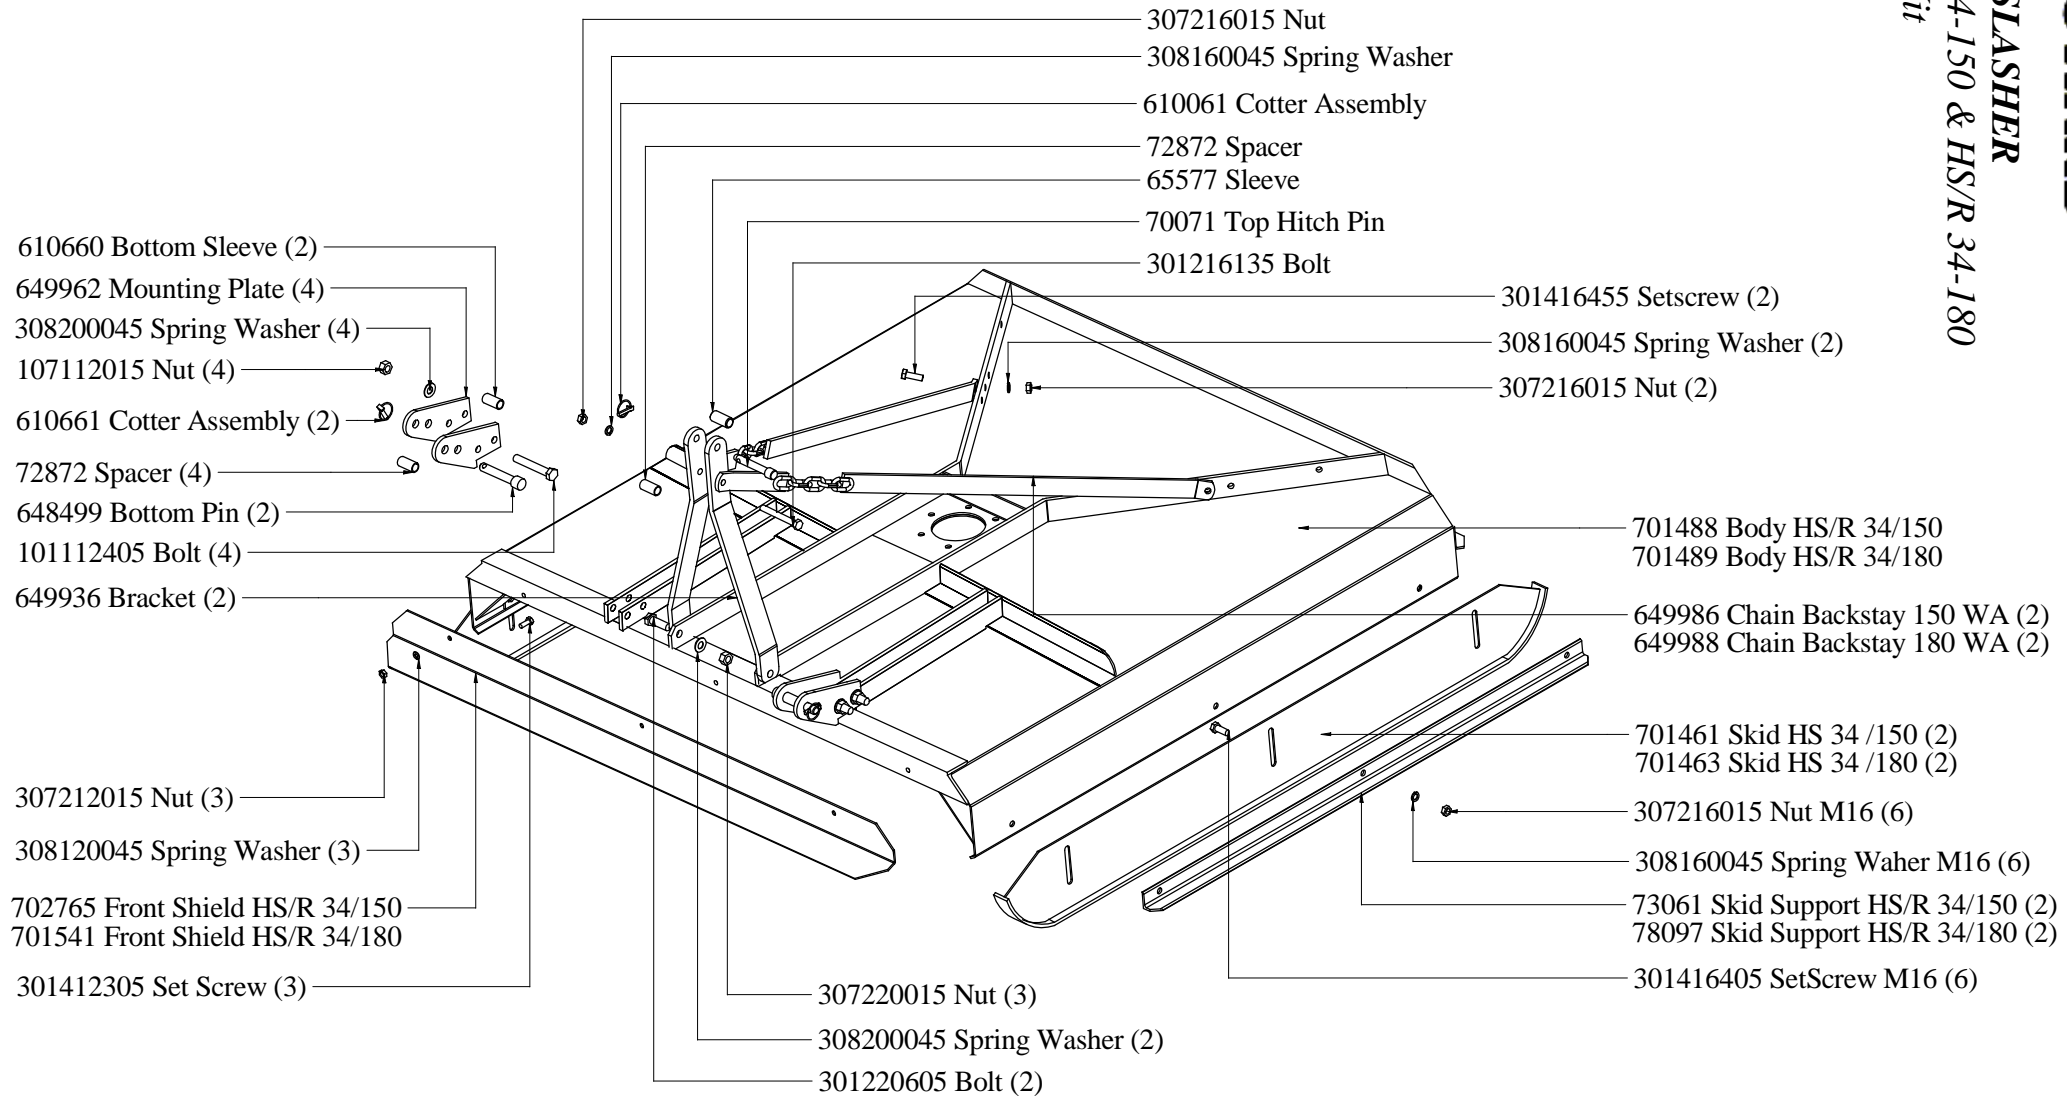

**ROTASLASHER**  
**HS/R 34-150 & HS/R 34-180**  
**Body Kit**

SOLID EDGE RESELLER COPY