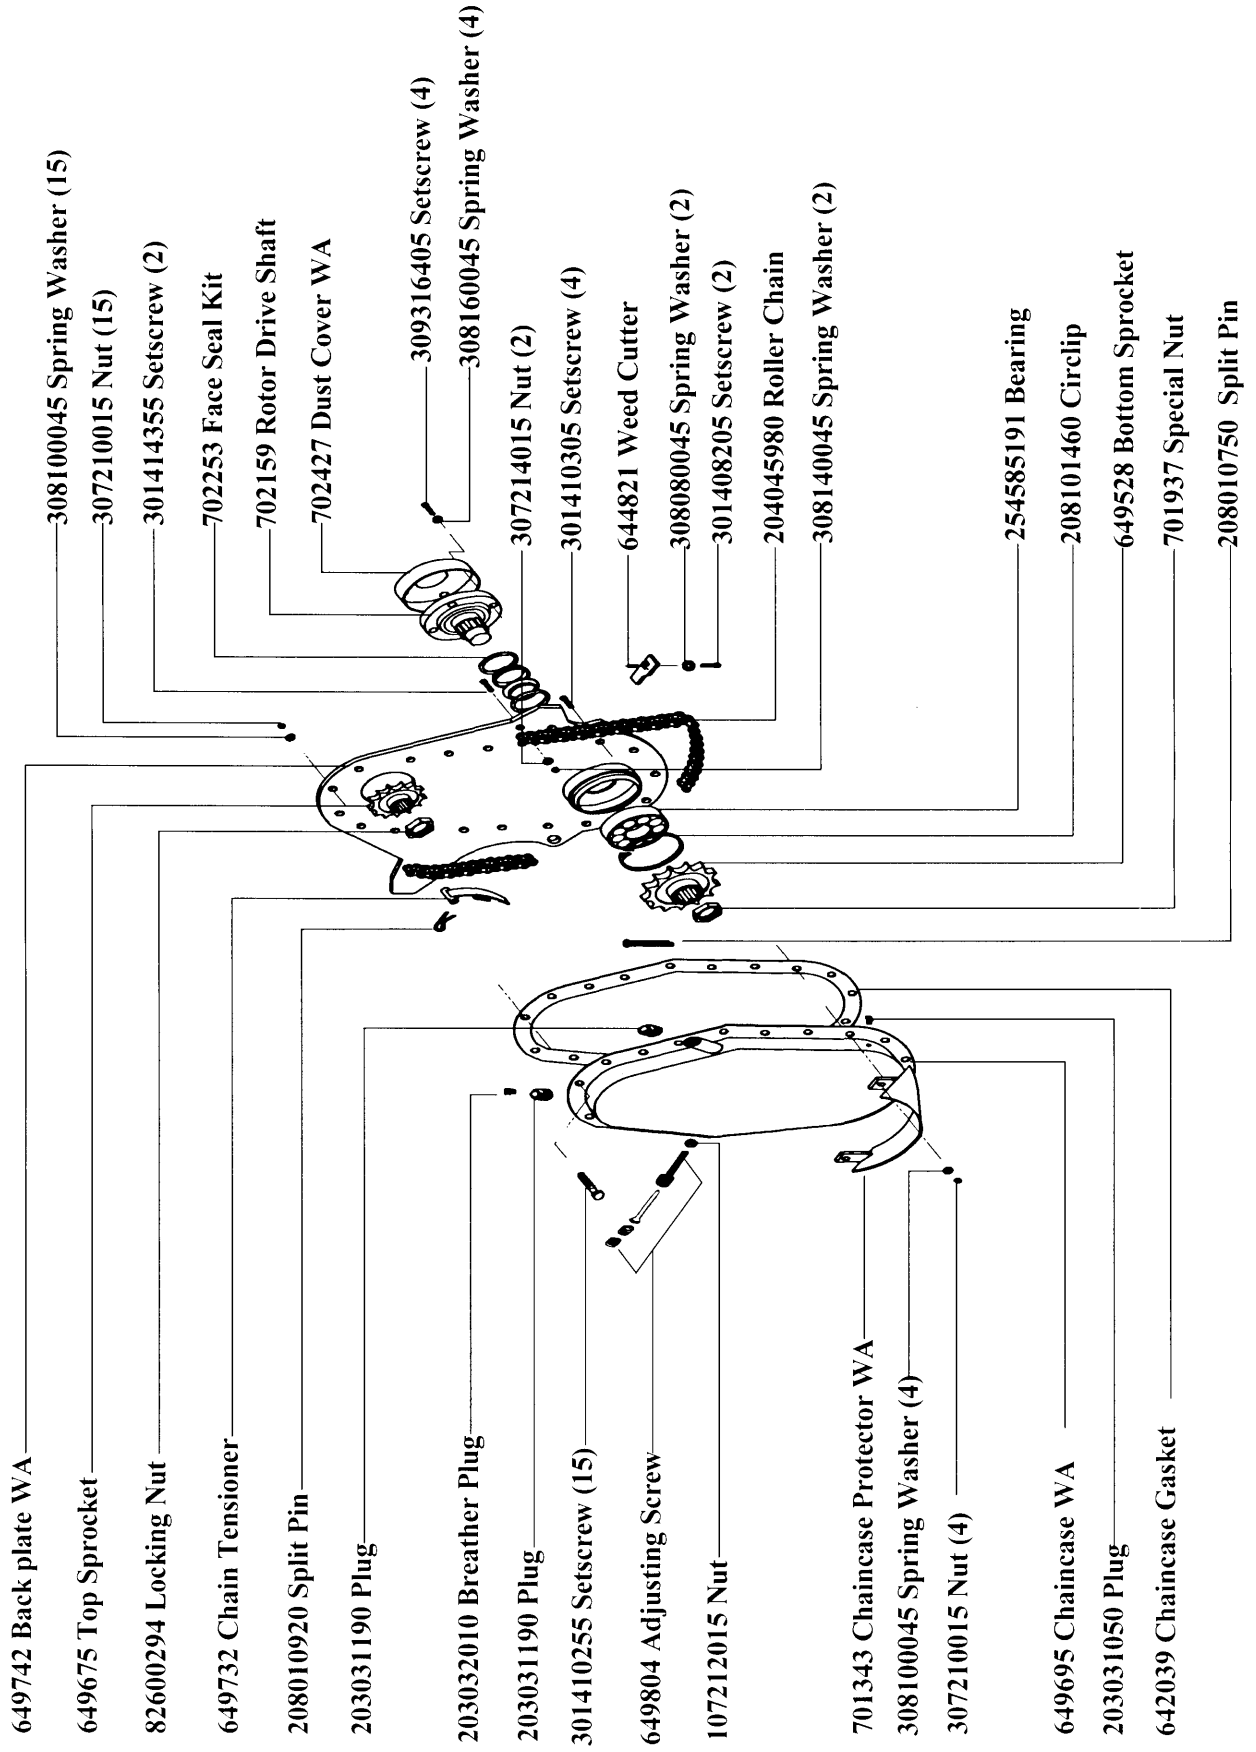

# ROTAVATOR B-16

## Transmission

- 649742 Back plate WA
- 649675 Top Sprocket
- 82600294 Locking Nut
- 649732 Chain Tensioner
- 208010920 Split Pin
- 203031190 Plug
- 203032010 Breather Plug
- 203031190 Plug
- 301410255 Setscrew (15)
- 649804 Adjusting Screw
- 107212015 Nut
- 701343 Chaincase Protector WA
- 308100045 Spring Washer (4)
- 307210015 Nut (4)
- 649695 Chaincase WA
- 203031050 Plug
- 642039 Chaincase Gasket
- 308100045 Spring Washer (15)
- 307210015 Nut (15)
- 301414355 Setscrew (2)
- 702253 Face Seal Kit
- 702159 Rotor Drive Shaft
- 702427 Dust Cover WA
- 309316405 Setscrew (4)
- 308160045 Spring Washer (4)
- 307214015 Nut (2)
- 301410305 Setscrew (4)
- 644821 Weed Cutter
- 308080045 Spring Washer (2)
- 301408205 Setscrew (2)
- 204045980 Roller Chain
- 308140045 Spring Washer (2)
- 254585191 Bearing
- 208101460 Circlip
- 649528 Bottom Sprocket
- 701937 Special Nut
- 208010750 Split Pin